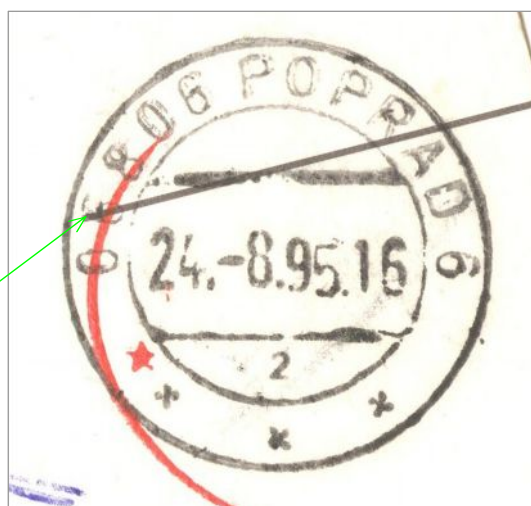

Ján DENK: Filatelistické "perličky" z Pošty POPRAD 6

Aj na Pošte POPRAD 6 sa našli neobvyklé veci. Asi najväčším prekvapením pre nás bolo, keď sme zistili, že Pošta POPRAD 6 používala v bežnej poštovej prevádzke dennú pečiatku s rozlišovacou číslicou "2" s nesprávnym smerovacím číslom !!!

Toto bol prvý prípad odtačku s dátumom 24.8.1995, keď sme zistili, že Pošta POPRAD 6 používa dennú pečiatku s nesprávnym smerovacím číslom. V hornom medzikruží je číslo 068 06 namiesto správneho smerovacieho čísla 058 06.

Pracovník triediacej linky v Košiciach vložil obálku do stroja " hore nohami ", pretože čiarový kód, ktorý je vyznačený v hornej časti obálky má byť napravo v dolnej časti obálky!